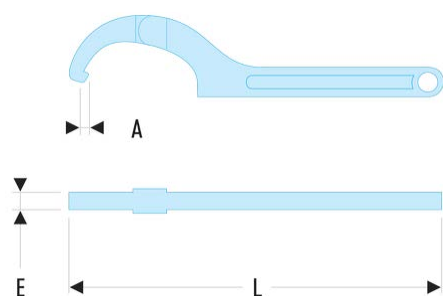

125A.180 125A - Clés à ergots modèles articulés**Description :**

- Pour écrous à encoche latérale.
- L'articulation est équipée d'une rondelle-ressort garantissant douceur et fiabilité du fonctionnement.
- Ces 5 dimensions remplacent à elles seules trois fois plus de clés de modèles classiques fixes.
- Capacité : de 15 à 180 mm.
- Présentation : chromée satinée.

A [mm]: 7,5

d [mm]: 120 - 180

E [mm]: 11

L [mm]: 492

[g]: 1480
