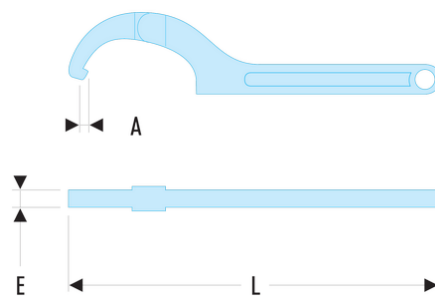

**125A.35 125A - Clés à ergots modèles articulés**

- Pour écrous à encoche latérale.
- L'articulation est équipée d'une rondelle-ressort garantissant douceur et fiabilité du fonctionnement.
- Ces 5 dimensions remplacent à elles seules trois fois plus de clés de modèles classiques fixes.
- Capacité : de 15 à 180 mm.
- Présentation : chromée satinée.

A [mm]: 3,0

d [mm]: 15 - 35

E [mm]: 5

E maxi [mm]: 5

L [mm]: 168

[g]: 80