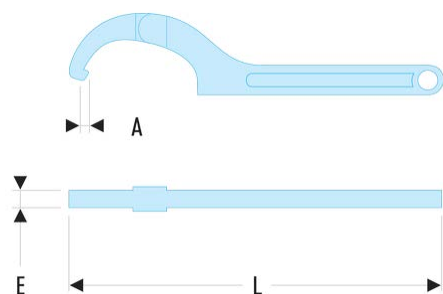

**125A.35 125A - Clés à ergots modèles articulés****Description :**

- Pour écrous à encoche latérale.
- L'articulation est équipée d'une rondelle-ressort garantissant douceur et fiabilité du fonctionnement.
- Ces 5 dimensions remplacent à elles seules trois fois plus de clés de modèles classiques fixes.
- Capacité : de 15 à 180 mm.
- Présentation : chromée satinée.

---

**A [mm]:** 3,0
 

---

**d [mm]:** 15 - 35
 

---

**E [mm]:** 5
 

---

**L [mm]:** 168
 

---

**[g]:** 80
 

---