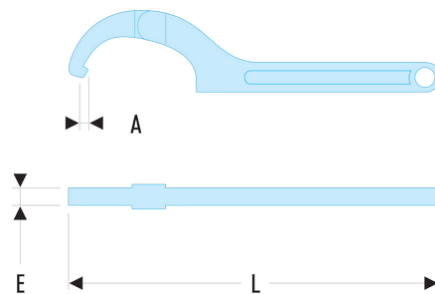

125A.50 125A - Clés à ergots modèles articulés

- Pour écrous à encoche latérale.
- L'articulation est équipée d'une rondelle-ressort garantissant douceur et fiabilité du fonctionnement.
- Ces 5 dimensions remplacent à elles seules trois fois plus de clés de modèles classiques fixes.
- Capacité : de 15 à 180 mm.
- Présentation : chromée satinée.

A [mm]: 4,0

d [mm]: 35 - 50

E [mm]: 6

E maxi [mm]: 6

L [mm]: 202

[g]: 170