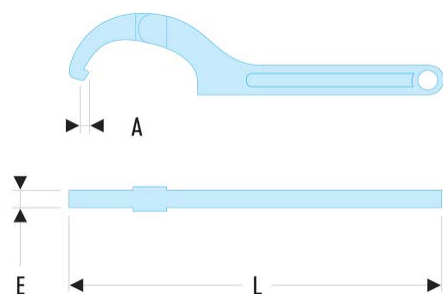

125A.50 125A - Clés à ergots modèles articulés**Description :**

- Pour écrous à encoche latérale.
- L'articulation est équipée d'une rondelle-ressort garantissant douceur et fiabilité du fonctionnement.
- Ces 5 dimensions remplacent à elles seules trois fois plus de clés de modèles classiques fixes.
- Capacité : de 15 à 180 mm.
- Présentation : chromée satinée.

A [mm]: 4,0

d [mm]: 35 - 50

E [mm]: 6

L [mm]: 202

[g]: 170
