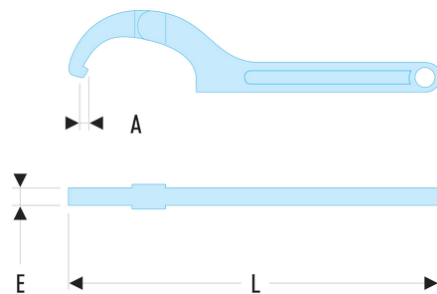

**125A.80 125A - Clés à ergots modèles articulés**

- Pour écrous à encoche latérale.
- L'articulation est équipée d'une rondelle-ressort garantissant douceur et fiabilité du fonctionnement.
- Ces 5 dimensions remplacent à elles seules trois fois plus de clés de modèles classiques fixes.
- Capacité : de 15 à 180 mm.
- Présentation : chromée satinée.

A [mm]: 5,0

d [mm]: 50 - 80

E [mm]: 8

E maxi [mm]: 8

L [mm]: 280

[g]: 380