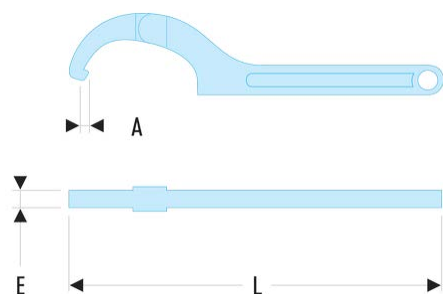

125A.80 125A - Clés à ergots modèles articulés**Description :**

- Pour écrous à encoche latérale.
- L'articulation est équipée d'une rondelle-ressort garantissant douceur et fiabilité du fonctionnement.
- Ces 5 dimensions remplacent à elles seules trois fois plus de clés de modèles classiques fixes.
- Capacité : de 15 à 180 mm.
- Présentation : chromée satinée.

A [mm]: 5,0

d [mm]: 50 - 80

E [mm]: 8

L [mm]: 280

[g]: 380
