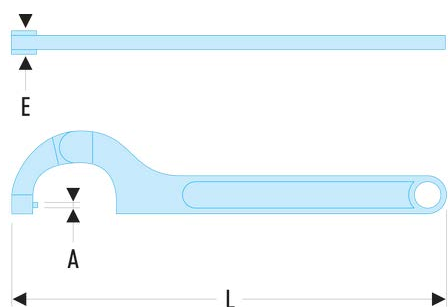

**126A.120 126A - Clés à ergots articulées****Description :**

- Pour écrous à trous latéraux.
- Ergots amovibles.
- Mêmes conception et avantages que la clé "125A" mais équipées d'ergots amovibles pour la manoeuvre des écrous à trous.
- Les 5 dimensions remplacent à elles seules l'ensemble des clés de modèles classiques fixes.
- Ergots traités pour une dureté élevée.
- Capacité : de 15 à 180 mm.
- Présentation : chromée satinée.

<b>A [mm]:</b>	6
----------------	---

<b>d [mm]:</b>	80 - 120
----------------	----------

<b>E [mm]:</b>	18
----------------	----

<b>L [mm]:</b>	345
----------------	-----

<b>[g]:</b>	700
-------------	-----