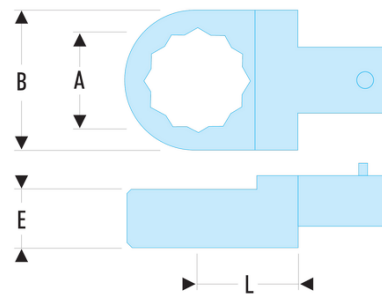

**13.13 Embouts polygonaux - attachement 14 x 18 mm**

A [mm]: 13

d [mm]: 30,0

E [mm]: 11

E maxi [mm]: 11,9

l [mm]: 27

L [mm]: 25

[g]: 113