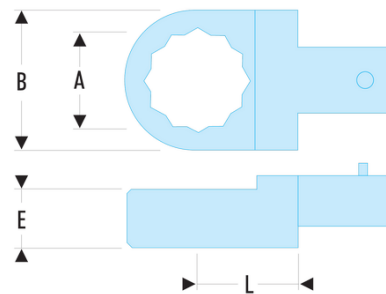

13.14 Embouts polygonaux - attachement 14 x 18 mm

A [mm]: 14

d [mm]: 30,0

E [mm]: 11

E maxi [mm]: 11,9

l [mm]: 27

L [mm]: 25

[g]: 109