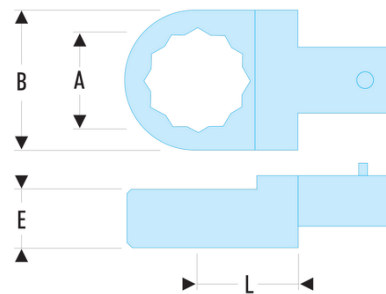

13.15 Embouts polygonaux - attachement 14 x 18 mm

A [mm]: 15

d [mm]: 30,0

E [mm]: 11

E maxi [mm]: 11,9

l [mm]: 27

L [mm]: 25

[g]: 107