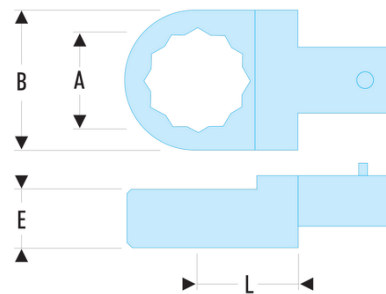

**13.16 Embouts polygonaux - attachement 14 x 18 mm**

A [mm]: 16

d [mm]: 30,0

E [mm]: 11

E maxi [mm]: 11,9

l [mm]: 27

L [mm]: 25

[g]: 127