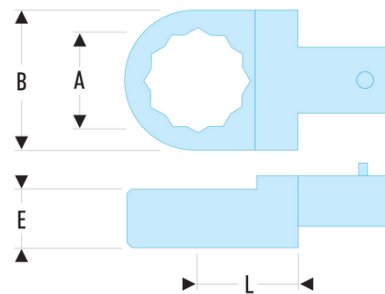

**13.17 Embouts polygonaux - attachement 14 x 18 mm**

A [mm]: 17

d [mm]: 30,0

E [mm]: 12

E maxi [mm]: 12,4

l [mm]: 27

L [mm]: 25

[g]: 123