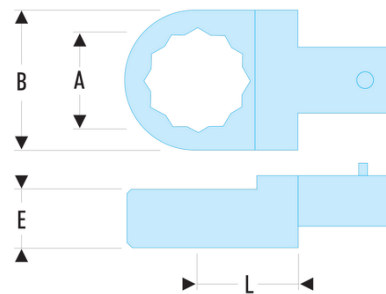

**13.18 Embouts polygonaux - attachement 14 x 18 mm**

A [mm]: 18

d [mm]: 30,0

E [mm]: 12

E maxi [mm]: 12,4

l [mm]: 27

L [mm]: 25

[g]: 118