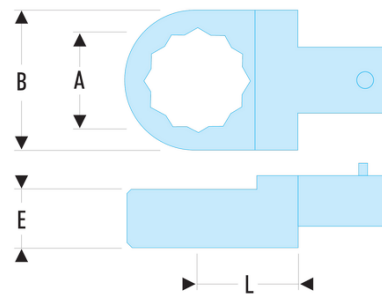

13.27 Embouts polygonaux - attachement 14 x 18 mm

A [mm]: 27

d [mm]: 41,5

E [mm]: 16

E maxi [mm]: 17,4

l [mm]: 27

L [mm]: 31

[g]: 183