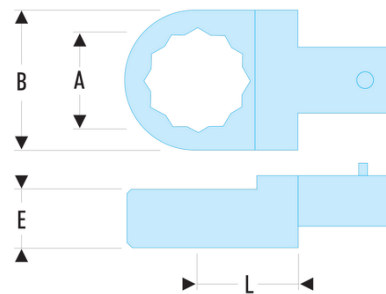

**13.32 Embouts polygonaux - attachement 14 x 18 mm**

A [mm]: 32

d [mm]: 47,5

E [mm]: 18

E maxi [mm]: 17,4

l [mm]: 27

L [mm]: 31

[g]: 209