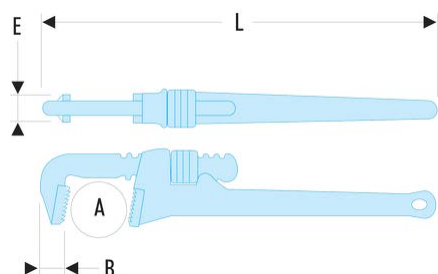

133A.14 133A - Clés modèles "Américain" - Alliage léger**Description :**

- Capacité : 0 --> 140 mm ; 0 --> 5".
- Performances équivalentes au modèle 134A.

A maxi ["]:	2
A maxi [mm]:	60
B [mm]:	26
C [mm]:	21,5
E [mm]:	21,5
L ["]:	14
L [mm]:	350
[kg]:	1,000