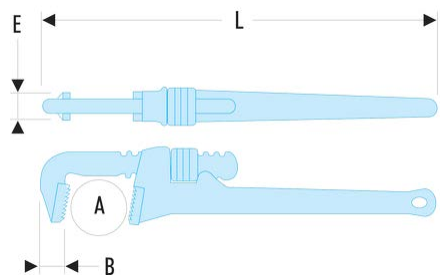

133A.18 133A - Clés modèles "Américain" - Alliage léger**Description :**

- Capacité : 0 --> 140 mm ; 0 --> 5".
- Performances équivalentes au modèle 134A.

A maxi ["]:	2'1/2
-------------	-------

A maxi [mm]:	76
--------------	----

B [mm]:	30
---------	----

C [mm]:	26,0
---------	------

E [mm]:	26,0
---------	------

L ["]:	18
--------	----

L [mm]:	450
---------	-----

[kg]:	1,560
-------	-------