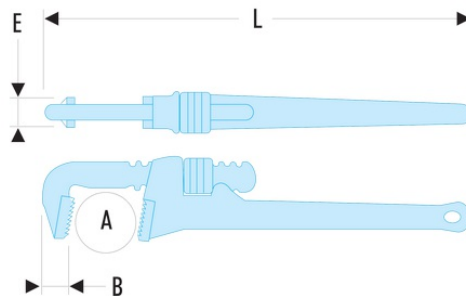

**133A.24 133A - Clés modèles "Américain" - Alliage léger**

- Capacité : 0 --> 140 mm ; 0 --> 5".
- Performances équivalentes au modèle 134A.

A maxi ["]: 3

A maxi [mm]: 90

B [mm]: 34

C [mm]: 29,5

E [mm]: 29,5

L ["]: 24

L [mm]: 600

[kg]: 2,460