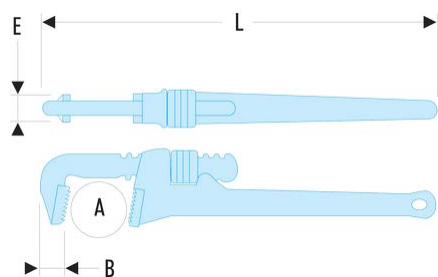

**133A.24** 133A - Clés modèles "Américain" - Alliage léger**Description :**

- Capacité : 0 --> 140 mm ; 0 --> 5".
- Performances équivalentes au modèle 134A.

A maxi ["]:	3
A maxi [mm]:	90
B [mm]:	34
C [mm]:	29,5
E [mm]:	29,5
L ["]:	24
L [mm]:	600
[kg]:	2,460