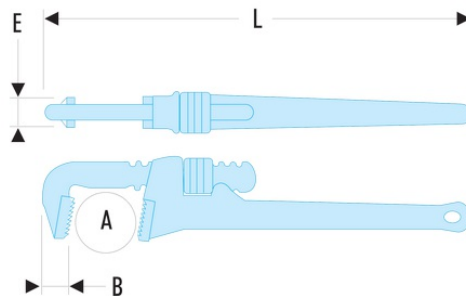

133A.36 133A - Clés modèles "Américain" - Alliage léger

- Capacité : 0 --> 140 mm ; 0 --> 5".
- Performances équivalentes au modèle 134A.

A maxi ["]: 5

A maxi [mm]: 140

B [mm]: 44

C [mm]: 32,0

E [mm]: 32,0

L ["]: 36

L [mm]: 900

[kg]: 5,180