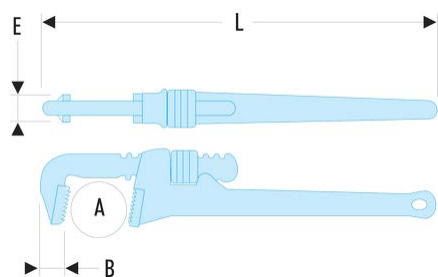

133A.36 133A - Clés modèles "Américain" - Alliage léger**Description :**

- Capacité : 0 --> 140 mm ; 0 --> 5".
- Performances équivalentes au modèle 134A.

A maxi ["]:	5
A maxi [mm]:	140
B [mm]:	44
C [mm]:	32,0
E [mm]:	32,0
L ["]:	36
L [mm]:	900
[kg]:	5,180