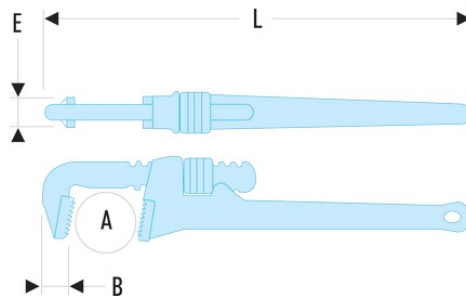

**134A.10 134A - Clés modèles "Américain" - Fonte**

- Capacité : 0 --> 140 mm ; 0 --> 5".
- Corps en fonte.
- Mors fixe interchangeable acier traité 55 HRc.
- Mâchoire mobile en acier forgé.

A maxi ["] : 1'1/2

A maxi [mm] : 54

B [mm] : 20

C [mm] : 17,5

E [mm] : 17,5

L ["] : 10

L [mm] : 250

[kg] : 0,780