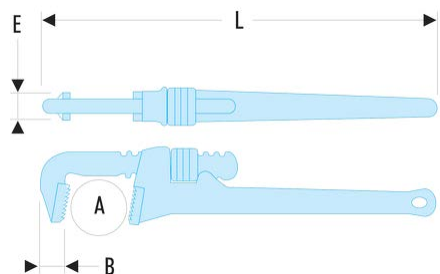

134A.10 134A - Clés modèles "Américain" - Fonte

Description :

- Capacité : 0 --> 140 mm ; 0 --> 5".
- Corps en fonte.
- Mors fixe interchangeable acier traité 55 HRc.
- Mâchoire mobile en acier forgé.