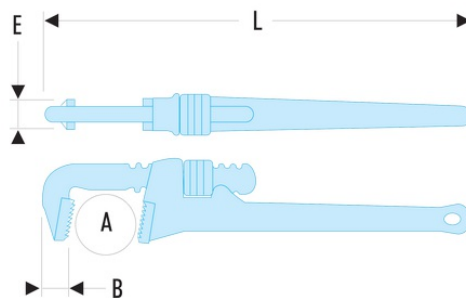

134A.14 134A - Clés modèles "Américain" - Fonte

- Capacité : 0 --> 140 mm ; 0 --> 5".
- Corps en fonte.
- Mors fixe interchangeable acier traité 55 HRc.
- Mâchoire mobile en acier forgé.

A maxi ["] : 2

A maxi [mm] : 60

B [mm] : 26

C [mm] : 21,5

E [mm] : 21,5

L ["] : 14

L [mm] : 350

[kg] : 1,500