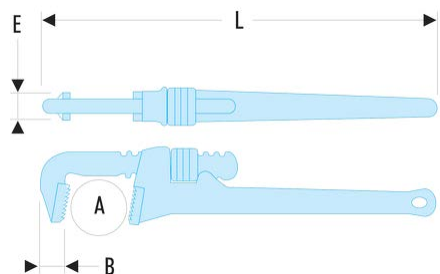

134A.14 134A - Clés modèles "Américain" - Fonte

Description :

- Capacité : 0 --> 140 mm ; 0 --> 5".
- Corps en fonte.
- Mors fixe interchangeable acier traité 55 HRc.
- Mâchoire mobile en acier forgé.