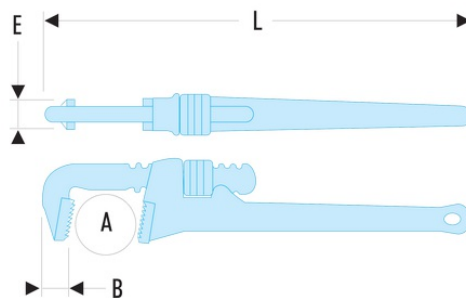

134A.18 134A - Clés modèles "Américain" - Fonte

- Capacité : 0 --> 140 mm ; 0 --> 5".
- Corps en fonte.
- Mors fixe interchangeable acier traité 55 HRc.
- Mâchoire mobile en acier forgé.

A maxi ["] : 2 1/2

A maxi [mm] : 76

B [mm] : 29

C [mm] : 26,0

E [mm] : 26,0

L ["] : 18

L [mm] : 450

[kg] : 2,400