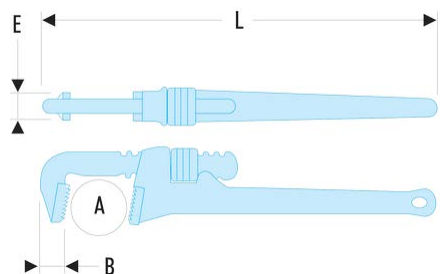

134A.18 134A - Clés modèles "Américain" - Fonte

Description :

- Capacité : 0 --> 140 mm ; 0 --> 5".
- Corps en fonte.
- Mors fixe interchangeable acier traité 55 HRc.
- Mâchoire mobile en acier forgé.