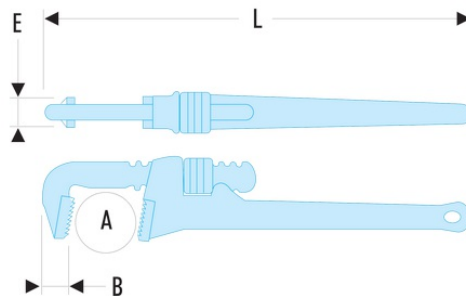

134A.24 134A - Clés modèles "Américain" - Fonte

- Capacité : 0 --> 140 mm ; 0 --> 5".
- Corps en fonte.
- Mors fixe interchangeable acier traité 55 HRc.
- Mâchoire mobile en acier forgé.

A maxi ["]: 3'1/2

A maxi [mm]: 102

B [mm]: 35

C [mm]: 29,5

E [mm]: 29,5

L ["]: 24

L [mm]: 610

[kg]: 4,000