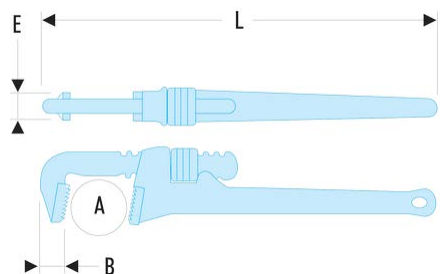

134A.24 134A - Clés modèles "Américain" - Fonte**Description :**

- Capacité : 0 --> 140 mm ; 0 --> 5".
- Corps en fonte.
- Mors fixe interchangeable acier traité 55 HRc.
- Mâchoire mobile en acier forgé.

A maxi ["]:	3 1/2
-------------	-------

A maxi [mm]:	102
--------------	-----

B [mm]:	35
---------	----

C [mm]:	29,5
---------	------

E [mm]:	29,5
---------	------

L ["]:	24
--------	----

L [mm]:	610
---------	-----