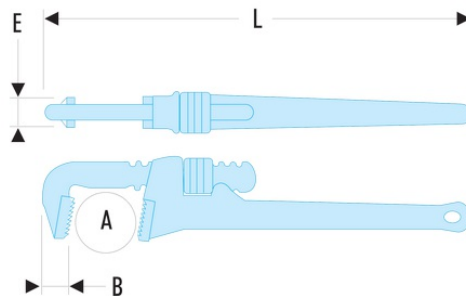

134A.36 134A - Clés modèles "Américain" - Fonte

- Capacité : 0 --> 140 mm ; 0 --> 5".
- Corps en fonte.
- Mors fixe interchangeable acier traité 55 HRc.
- Mâchoire mobile en acier forgé.

A maxi ["] : 5

A maxi [mm] : 140

B [mm] : 35,5

C [mm] : 43

E [mm] : 43,0

L ["] : 36

L [mm] : 920

[kg] : 9,000