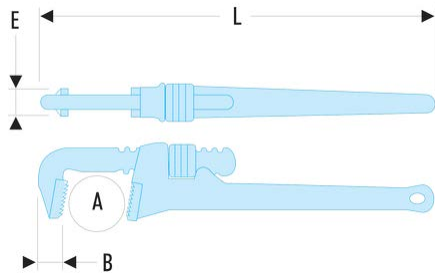

134A.36 134A - Clés modèles "Américain" - Fonte

Description :

- Capacité : 0 --> 140 mm ; 0 --> 5".
- Corps en fonte.
- Mors fixe interchangeable acier traité 55 HRc.
- Mâchoire mobile en acier forgé.