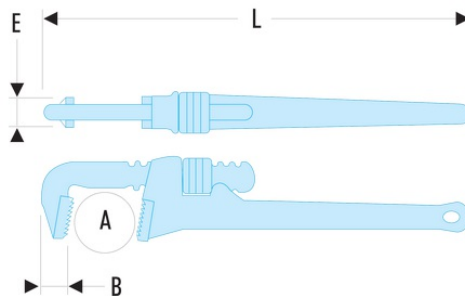

**134A.8 134A - Clés modèles "Américain" - Fonte**

- Capacité : 0 --> 140 mm ; 0 --> 5".
- Corps en fonte.
- Mors fixe interchangeable acier traité 55 HRc.
- Mâchoire mobile en acier forgé.

A maxi ["]: 1

A maxi [mm]: 35

B [mm]: 15

C [mm]: 14,5

E [mm]: 14,5

L ["]: 8

L [mm]: 200

[kg]: 0,400