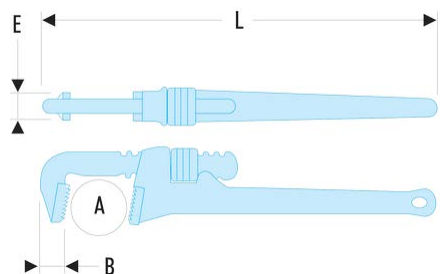

134A.8 134A - Clés modèles "Américain" - Fonte**Description :**

- Capacité : 0 --> 140 mm ; 0 --> 5".
- Corps en fonte.
- Mors fixe interchangeable acier traité 55 HRc.
- Mâchoire mobile en acier forgé.

A maxi ["]: 1

A maxi [mm]: 35

B [mm]: 15

C [mm]: 14,5

E [mm]: 14,5

L ["]: 8

L [mm]: 200

[kg]: 0,400
