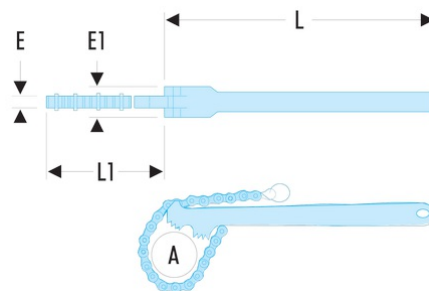

136A.2 136A - Clés à chaîne modèles double effet

- Capacité : 60 --> 140 mm.
- Chaîne et corps en acier traité.
- Serrage et desserage sans retournement grâce à la double denture.
- 136.D2 : Chaîne de rechange pour modèle 136A.2.
- 136A.C4 : Chaîne de rechange pour modèle 136B.4 et 136A.4.

A ["]: 2 - 4'

A [mm]: 60 - 114

B [mm]: 20

C [mm]: 7

E [mm]: 7

L [mm]: 360

L1 [mm]: 460 - 18,5'

[kg]: 1,040