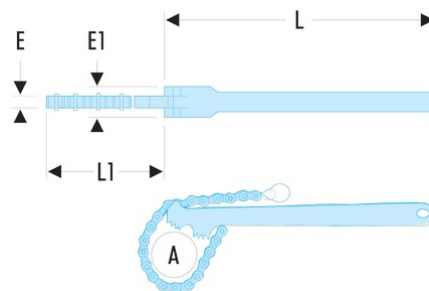

136B.4 136A - Clés à chaîne modèles double effet

- Capacité : 60 --> 140 mm.
- Chaîne et corps en acier traité.
- Serrage et desserrage sans retournement grâce à la double denture.
- 136.D2 : Chaîne de rechange pour modèle 136A.2.
- 136A.C4 : Chaîne de rechange pour modèle 136B.4 et 136A.4.

A ["]: 3 - 5'

A [mm]: 90 - 140

B [mm]: 30

C [mm]: 10

E [mm]: 10

L [mm]: 600

L1 [mm]: 600 - 24'

[kg]: 3,100