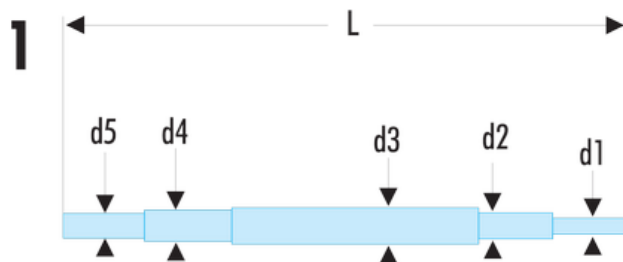

**160A.1 160A - Broches pour clés 91A - 92A - 97**

- Pour 160A.1 : Forme 1.
- Pour 160A.2 : Forme 2.
- Présentation : chromée satinée.

d1 [mm]: 3,80

d2 [mm]: 5,25

d3 [mm]: 9

d4 [mm]: 7,4

d5 [mm]: 6,25

L [mm]: 220