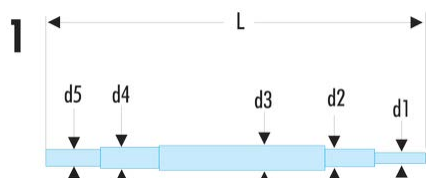

160A.1 160A - Broches pour clés 91A - 92A - 97**Description :**

- Pour 160A.1 : Forme 1.
- Pour 160A.2 : Forme 2.
- Présentation : chromée satinée.

d1 [mm]: 3,80

d2 [mm]: 5,25

d3 [mm]: 9

d4 [mm]: 7,4

d5 [mm]: 6,25

L [mm]: 220

[g]: 80
