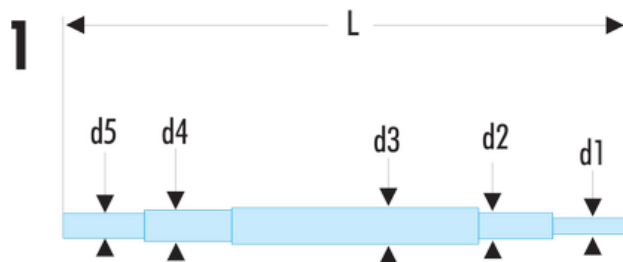

160A.2 160A - Broches pour clés 91A - 92A - 97

- Pour 160A.1 : Forme 1.
- Pour 160A.2 : Forme 2.
- Présentation : chromée satinée.

d1 [mm]: 10,75

d2 [mm]: 12,25

d3 [mm]: 13

d4 [mm]: -

d5 [mm]: -

L [mm]: 300

[g]: 280