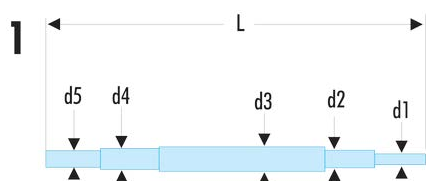

160A.2 160A - Broches pour clés 91A - 92A - 97**Description :**

- Pour 160A.1 : Forme 1.
- Pour 160A.2 : Forme 2.
- Présentation : chromée satinée.

d1 [mm]: 10,75

d2 [mm]: 12,25

d3 [mm]: 13

d4 [mm]: -

d5 [mm]: -

L [mm]: 300

[g]: 280
