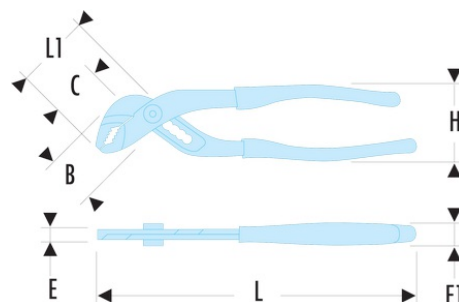

170A Pince multiprise standard

- Branches spatulées pour un bon confort d'utilisation.
- Denture autoserrante.
- Capacité : 46 mm.
- Sécurité anti-pince-doigts.
- Gaines pvc.

B [mm]: 32,5

C [mm]: 35

E [mm]: 8

E1 [mm]: 17

H [mm]: 55

L [mm]: 240

L1 [mm]: 56

[g]: 310