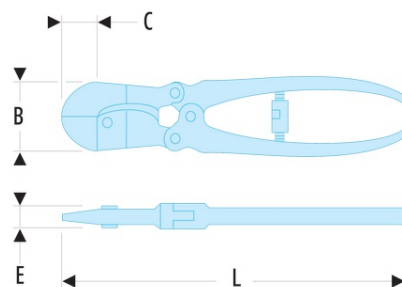

171.20EL Pince coupante diagonale

- Capacité importante avec un faible effort de coupe grâce au système articulé de démultiplication : corde à piano 200 kg/mm², diamètre 2,5 mm.
- Présentation : laquée rouge.

B [mm]: 37

C [mm]: 22

E [mm]: 16

L [mm]: 200

[g]: 515