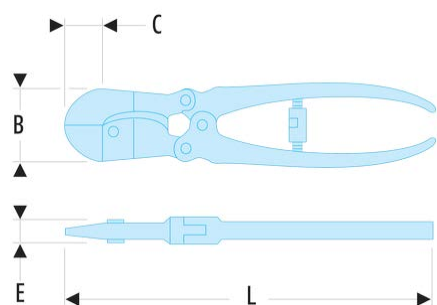

171.20EL Pince coupante diagonale**Description :**

- Capacité importante avec un faible effort de coupe grâce au système articulé de démultiplication : corde à piano 200 kg/mm², diamètre 2,5 mm.
- Présentation : laquée rouge.

B [mm]: 37

C [mm]: 22

E [mm]: 16

L [mm]: 200

[g]: 515
