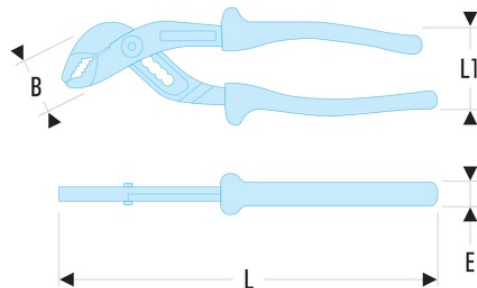

## Fiche produit - Sku

Outillage isolé 1000 Volts série VSE

Electricité

### 180.VSE Pince multiprises isolée 1000 Volts série VSE

- Isolation avec code couleur "sécurité".

B [mm]: 40

E [mm]: 35

H [mm]: 85

L [mm]: 250

L1 [mm]: 85

[g]: 360