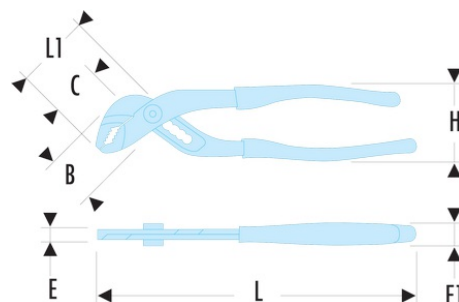

181EF.25CPE 181EF - Pinces multiprises entrepassées à verrouillage

- Pinces à tête allongée idéales pour travailler dans des endroits difficiles d'accès.
- Bouton de réglage rapide et précis avec verrouillage de sécurité.
- Crémaillère à 12 positions.
- Ergonomie et position très rapprochée des branches pour un serrage plus puissant.
- Haute résistance à la torsion et à la flexion.
- Tête affinée à denture autoserrante.
- Dents trempées, dureté 62 HRC.
- Présentation :
 - Chromée, poignées ergonomiques bi-matière : 181EF.CPE .
 - Vernie, poignées ergonomiques PVC : 181EF.G .

B [mm]: 25

C [mm]: 37,5

E [mm]: 7,5

E1 [mm]: 22,5

L [mm]: 256

L1 [mm]: 63

Capacité écrous [mm]: 41

Capacité maxi tube [mm]: 42