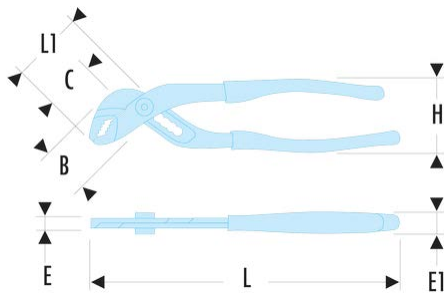

181EF.25CPE 181EF - Pincés multiprises entrecroisées à verrouillage**Description :**

- Pincés à tête allongée idéales pour travailler dans des endroits difficiles d'accès.
- Bouton de réglage rapide et précis avec verrouillage de sécurité.
- Crémaillère à 12 positions.
- Ergonomie et position très rapprochée des branches pour un serrage plus puissant.
- Haute résistance à la torsion et à la flexion.
- Tête affinée à denture autoserrante.
- Dents trempées, dureté 62 HRC.
- Présentation :
 - Chromée, poignées ergonomiques bi-matière : 181EF.CPE .
 - Vernie, poignées ergonomiques PVC : 181EF.G .

B [mm]:	25
----------------	----

C [mm]:	37,5
----------------	------

E [mm]:	7,5
----------------	-----

E1 [mm]:	22,5
-----------------	------

L [mm]:	256
----------------	-----

L1 [mm]:	63
-----------------	----

Capacité écrous [mm]:	41
------------------------------	----

Capacité maxi tube [mm]:	42
---------------------------------	----

[g]:	350
-------------	-----