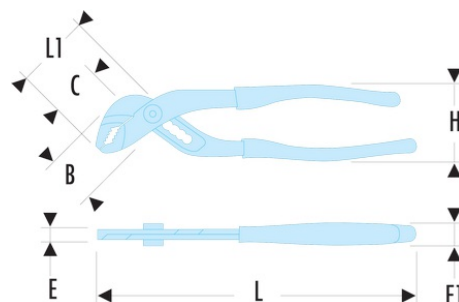

**181EF.25G 181EF - Pinces multiprises entrecroisées à verrouillage**

- Pinces à tête allongée idéales pour travailler dans des endroits difficiles d'accès.
- Bouton de réglage rapide et précis avec verrouillage de sécurité.
- Crémaillère à 12 positions.
- Ergonomie et position très rapprochée des branches pour un serrage plus puissant.
- Haute résistance à la torsion et à la flexion.
- Tête affinée à denture autoserrante.
- Dents trempées, dureté 62 HRC.
- Présentation :
  - Chromée, poignées ergonomiques bi-matière : 181EF.CPE .
  - Vernie, poignées ergonomiques PVC : 181EF.G .

**B [mm]:** 25

**C [mm]:** 37,5

**E [mm]:** 7,5

**E1 [mm]:** 19,0

**L [mm]:** 256

**L1 [mm]:** 63

**Capacité écrous [mm]:** 41

**Capacité maxi tube [mm]:** 42