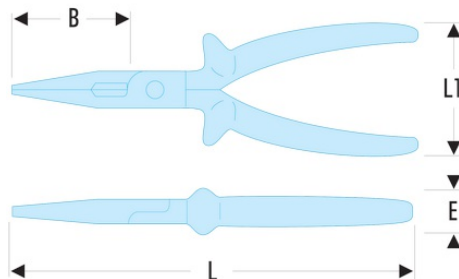

185.20AVSE Pincès à becs demi-ronds longs isolées 1000 Volts série VSE

- Modèles à coupe-fil.
- Isolation avec code couleur "sécurité".
- Présentation : tête brunie.

185 : becs droits.

195 : becs coudés.

A [mm]: 69

B [mm]: 69

E1 [mm]: 3,0

H [mm]: 35

L [mm]: 200

L1 [mm]: 65

Cu - Ø max [mm²]: 3,5

[g]: 250