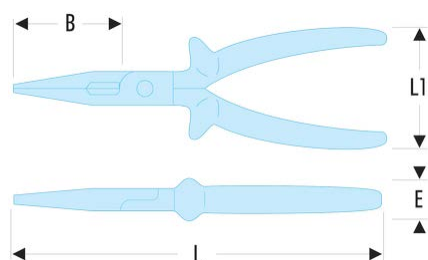

185.20AVSE Pinces à becs demi-ronds longs isolées 1000 Volts série VSE**Description :**

- Modèles à coupe-fil.
 - Isolation avec code couleur "sécurité".
 - Présentation : tête brunie.
- 185 : becs droits.
195 : becs coudés.

A [mm]: 69

B [mm]: 69

E1 [mm]: 3,0

H [mm]: 35

L [mm]: 200

L1 [mm]: 65

Cu - Ø max [mm²]: 3,5

[g]: 250
