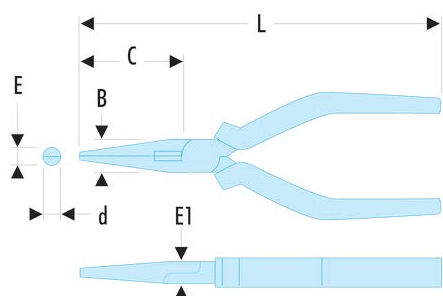

## 185.20CPESLS Pince demi-ronde becs longs - SLS

### Description :

- Outil équipé d'une solution d'attache FACOM SLS qui sécurise contre tout risque de chute accidentelle.
- La solution câble serti « tournant », choisie et testée par FACOM, préserve l'ergonomie d'utilisation de l'outil.
- Becs fins, finement striés, équipés d'un serre-tube.
- Coupe-fil latéral pour fil de cuivre et acier dur (maxi. 160 kg/mm<sup>2</sup>).
- Gaines ergonomiques en matériau très résistant aux produits chimiques.
- Ressort de rappel amovible.
- Présentation : chromée.

<b>B [mm]:</b>	18
----------------	----

<b>C [mm]:</b>	75
----------------	----

<b>d [mm]:</b>	2,9
----------------	-----

<b>E [mm]:</b>	3,6
----------------	-----

<b>E1 [mm]:</b>	9
-----------------	---

<b>L [mm]:</b>	200
----------------	-----